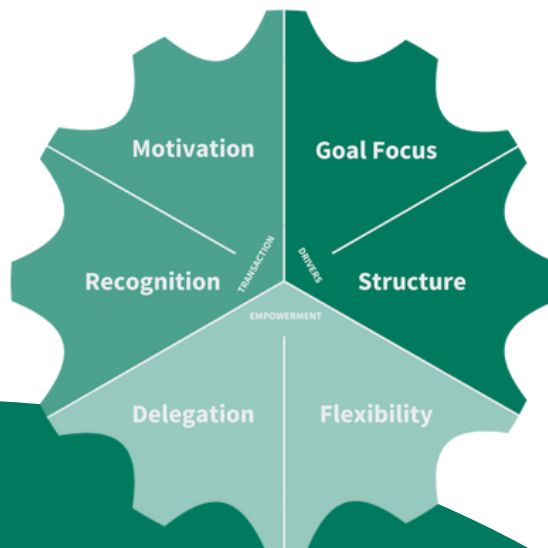

Czym jest certyfikacja ILM72?

ILM72, czyli Zintegrowany Model Przywództwa, to narzędzie opracowane przez AQR International, które łączy różne teorie i praktyki przywódcze, oferując kompleksowy system oceny i rozwoju kompetencji liderów. Certyfikacja ILM72 daje możliwość profesjonalnego posługiwania się tym narzędziem w pracy z organizacjami oraz indywidualnymi klientami.

Nasze wyróżniki:

Posiadamy kilkunastoosobowy zespół certyfikowanych konsultantów ILM72 oraz mamy ogromne doświadczenie w pracy z tym narzędziem w biznesie zarówno przy projektach szkoleniowych jak i rozwojowo- selekcyjnych typu: Programy Talentów, Assessment i Development Center.

Dla kogo jest certyfikacja ILM72?

- coachowie,
- terapeuci,
- psychologowie,
- HR Business Partnerzy,
- przedstawiciele działów HR,
- konsultanci biznesowi,
- trenerzy/szkoleniowcy,
- trenerzy sportowi,
- osoby zainteresowane rozwojem.

Dlaczego Bona Fide?

KORZYŚCI

- Zrozumiesz i nauczysz się interpretować wyniki ILM72, co umożliwi efektywny rozwój liderów.
- Poznasz metody przeprowadzania sesji feedbackowych i projektowania dalszych działań na podstawie wyników.
- Zdobędziesz umiejętności zarządzania platformą i tworzenia raportów.
- Będziesz miał dostęp do pełnego zestawu narzędzi, materiałów i wsparcia od AQR International.
- Nauczysz się, jak skutecznie prezentować narzędzie klientom i wdrażać je w organizacjach.

MASTER TRENERZY ILM72

- Posiadamy największy w Polsce zespół certyfikowanych Master Trenerów ILM72 oraz MTQPlus.
- Jedna z naszych trenerek wprowadzała to narzędzie na rynek polski.
- Nasi Master Trenerzy posiadają kilkunastoletnie doświadczenie w pracy nad przywództwem, są autorytetami z tej dziedziny, bliskimi współpracownikami AQR, autorami książek i artykułów z tego obszaru.

694152955

agata@bona-fide.com.pl

www.bona-fide.com.pl